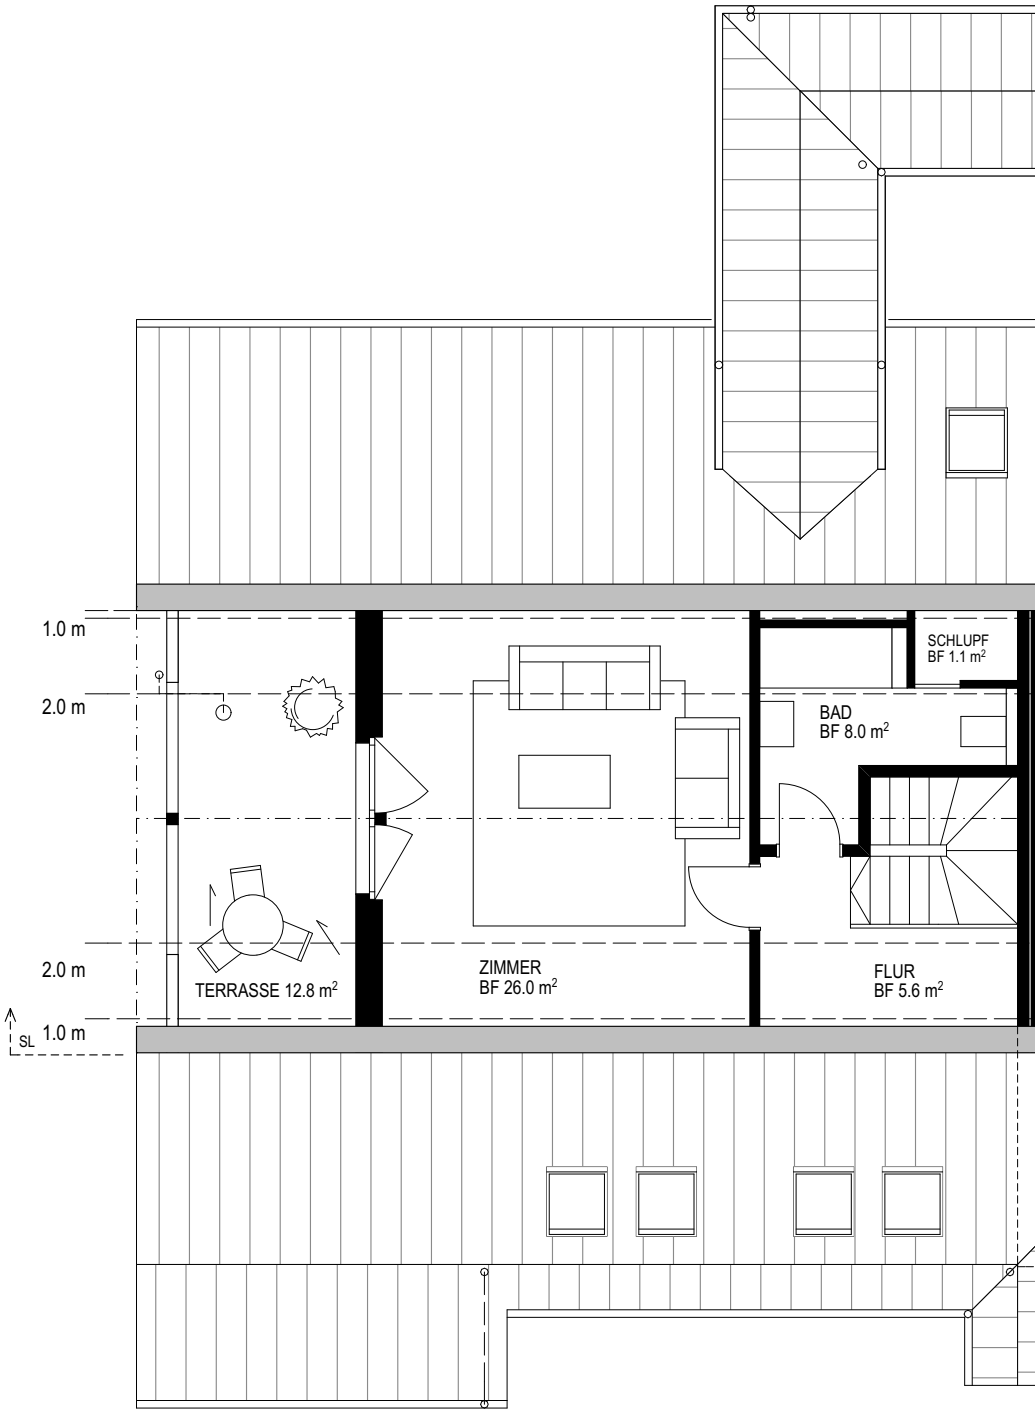

**W07 5/5 ZI 146.9 m<sup>2</sup>**  
**AUSSENFLÄCHE 21.4 m<sup>2</sup>**

GF 106.5 m<sup>2</sup>

GF 44.5 m<sup>2</sup>